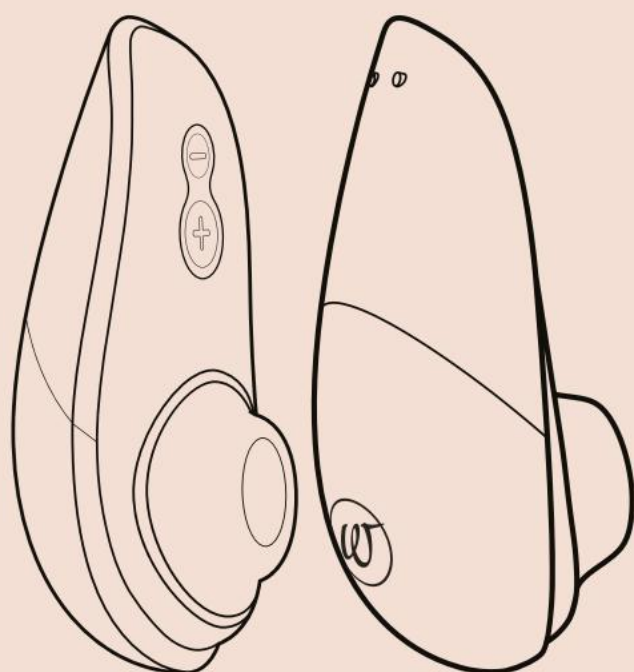

ŠE VEDNO ŽELITE VEČ?

Svoboda
Vaš sopotnik

Zrak za užitek
Tehnologija

Potovalni ovitek

Stopnje
intenzivnosti