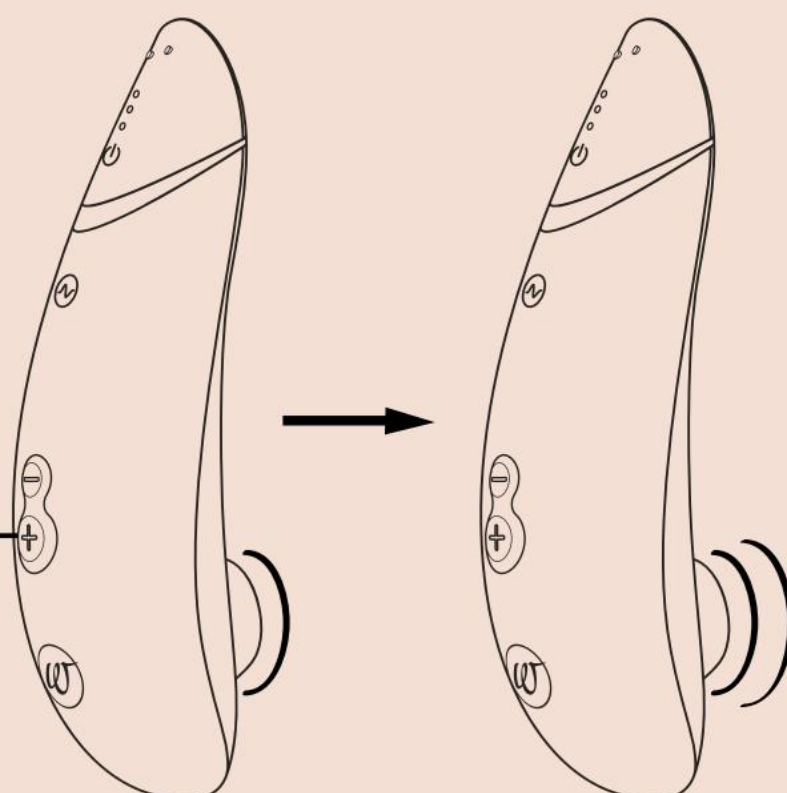

3. Spremenite intenzivnost

Povečajte,
pritisnite na kratko