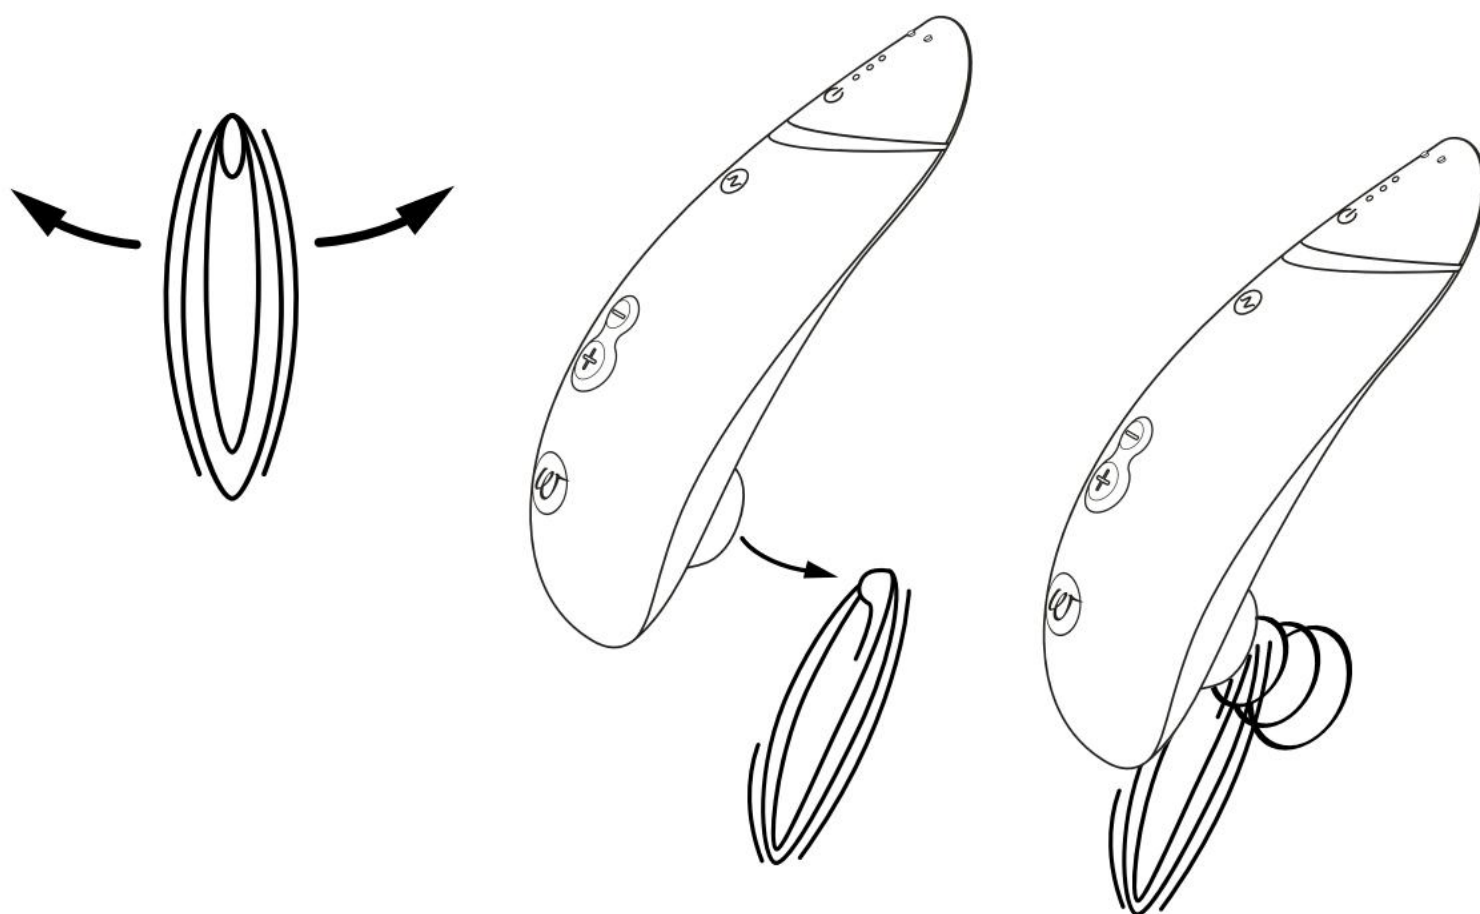

SPLOŠNE INFORMACIJE

OPIS IZDELKA

KAKO UPORABLJATI

1. Vklonite

pritisnite 2
sekundi
LED-lučke
bodo pokazale,
da je
izdelek
vklonjen.

2. Uporaba

Obkrožite svoj klitoris s stimulacijsko glavo in vaše potovanje se začne.