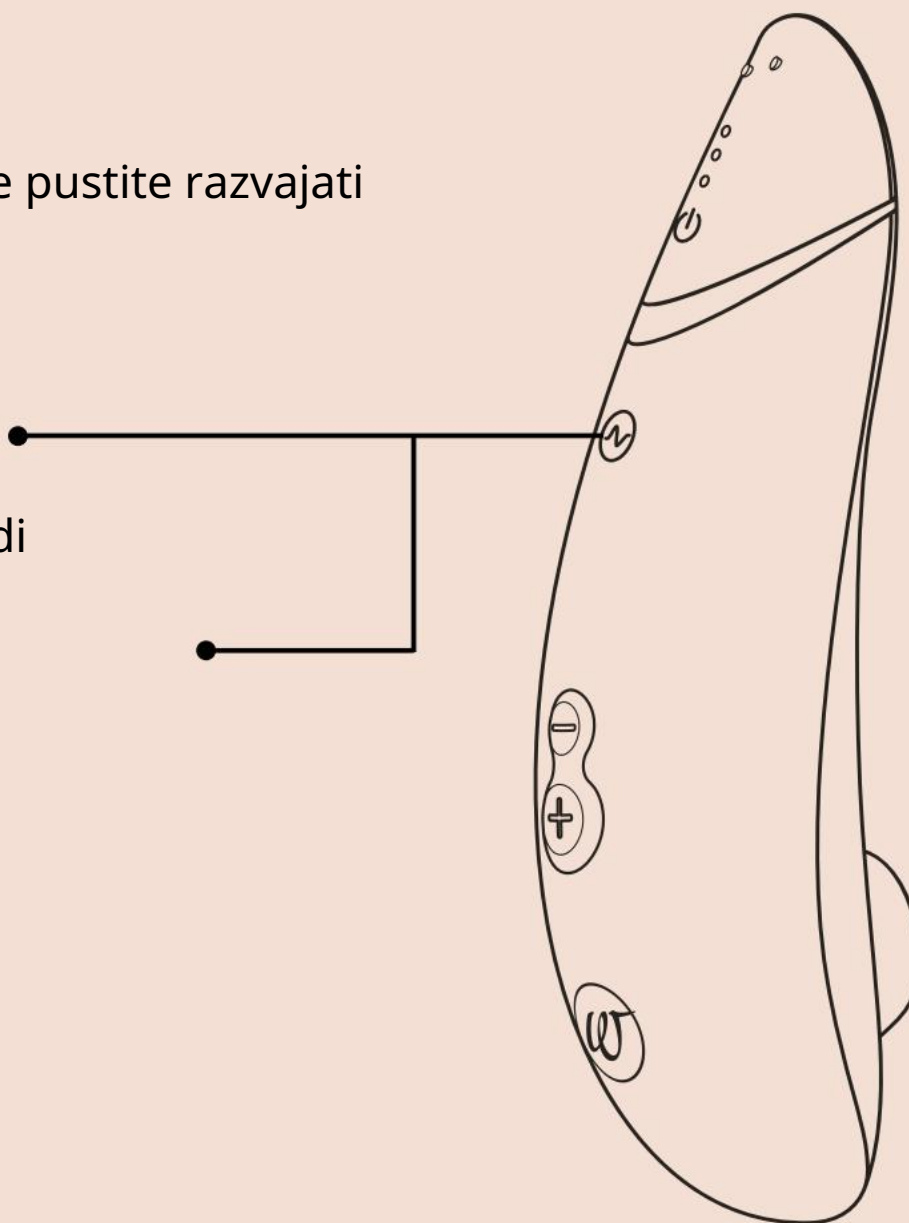

Vklop/izklop avtopilota,
pritisnite in držite 2 sekundi

Spremeni način avtopilota
na kratko pritisnite

LED zaslon

Avtopilotski način

- Mehki način
- Stopnje intenzivnosti 1-6
prva svetloba utripa
- Srednji način
- Stopnje intenzivnosti 6-11
- Intenzivni način
- Stopnje intenzivnosti 9-14
vse luči utripajo

Če gumb za avtopilota pritisnete dve sekundi, se avtopilot vklopi. Naprava zagotavlja haptično in vizualno povratno informacijo. To vam pove, da je avtopilot vklopljen. Enako se zgodi, ko ga izklopite.