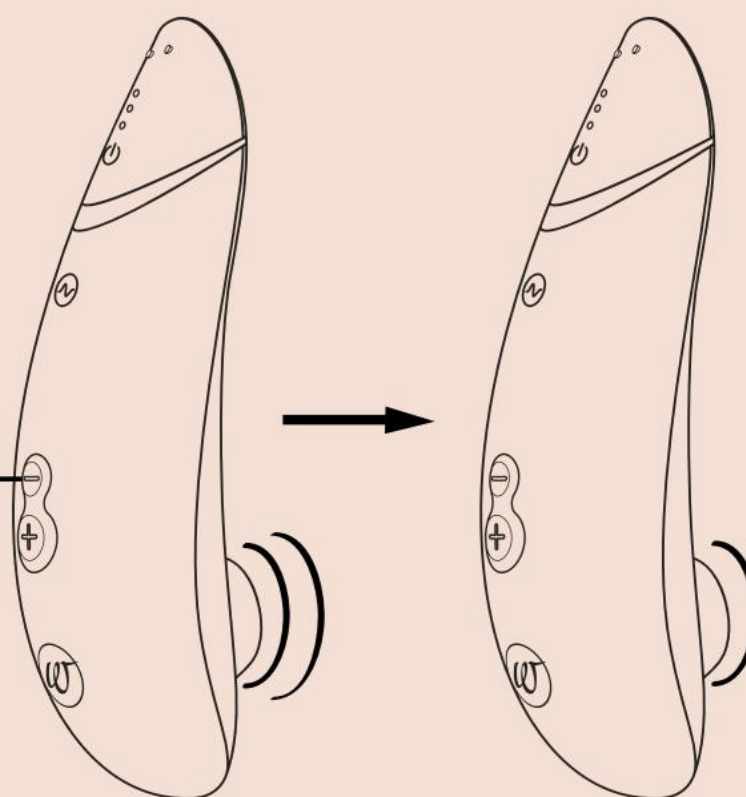

14 Stopnje
intenzivnosti

Zmanjšajte ,
na kratko pritisnite