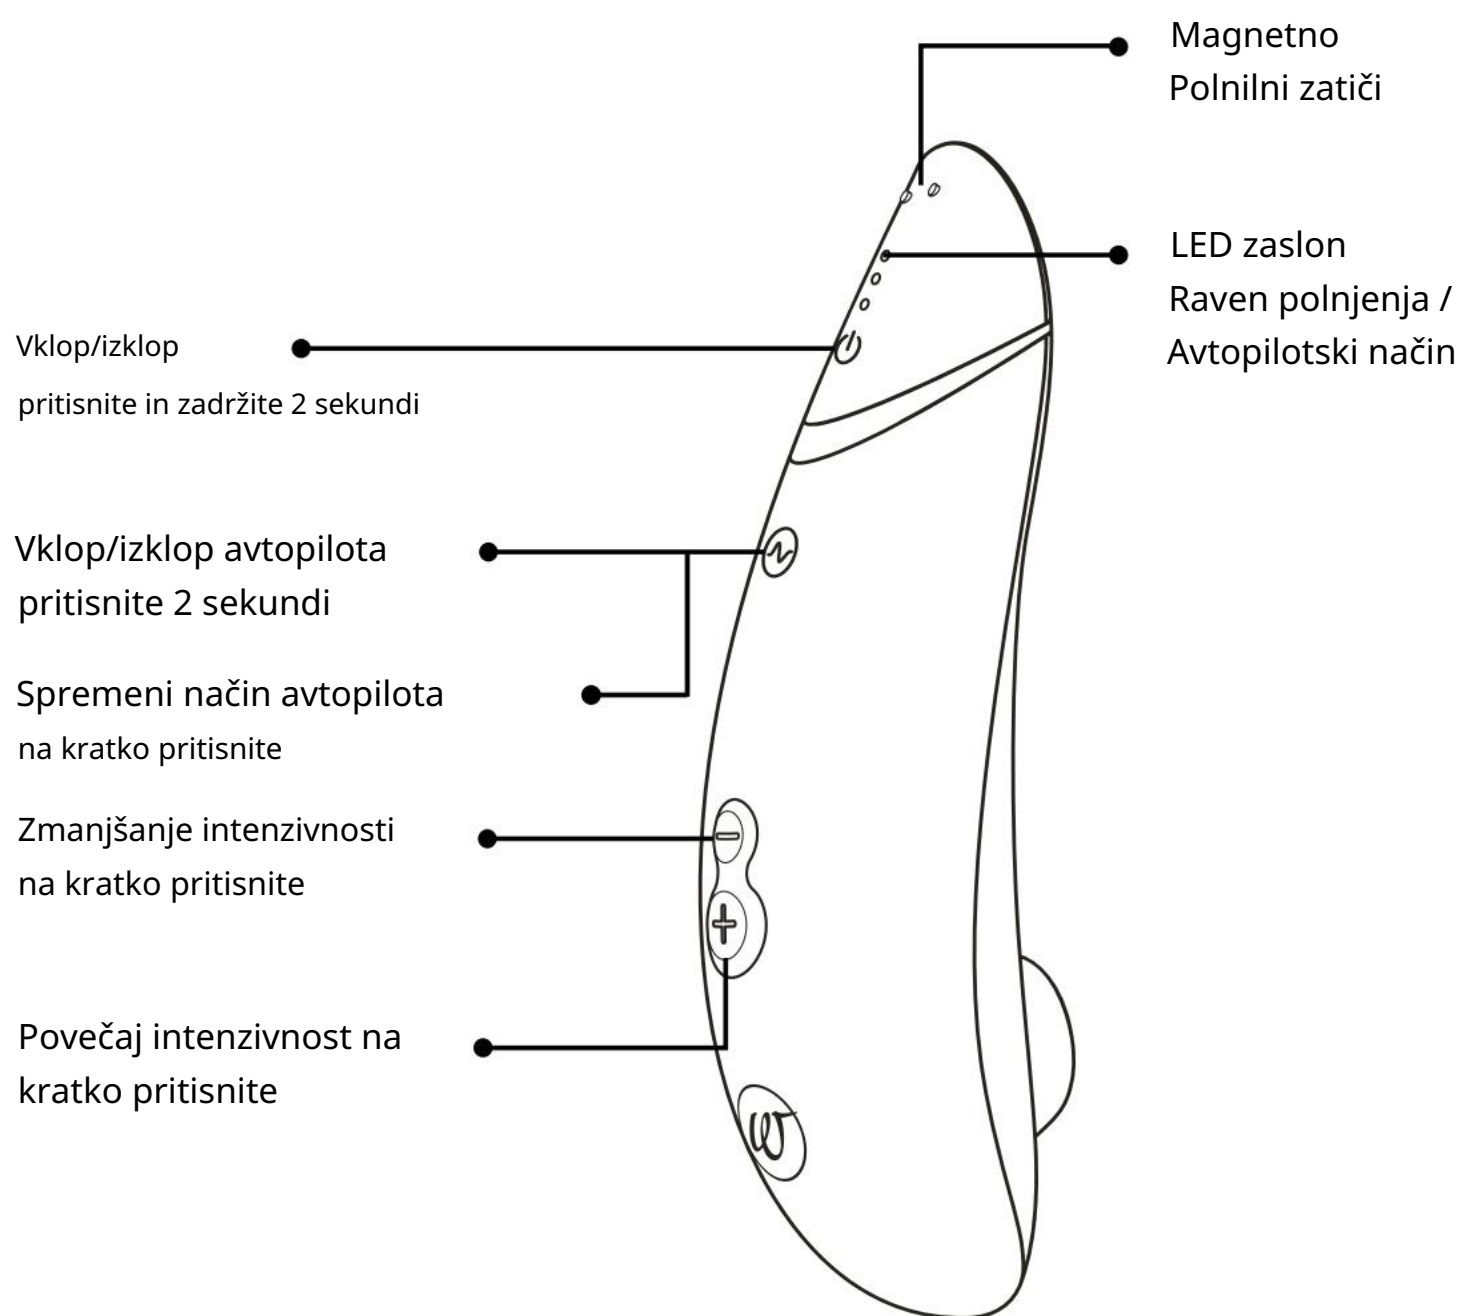

SPLOŠNE INFORMACIJE

OPIS IZDELKA

KAKO UPORABLJATI

1. Vklonite

pritisnite 2
sekundi
LED-lučke
bodo pokazale,
da je
izdelek
vklonjen.

2. Uporaba

Obkrožite svoj klitoris s stimulacijsko glavo in vaše potovanje se začne.