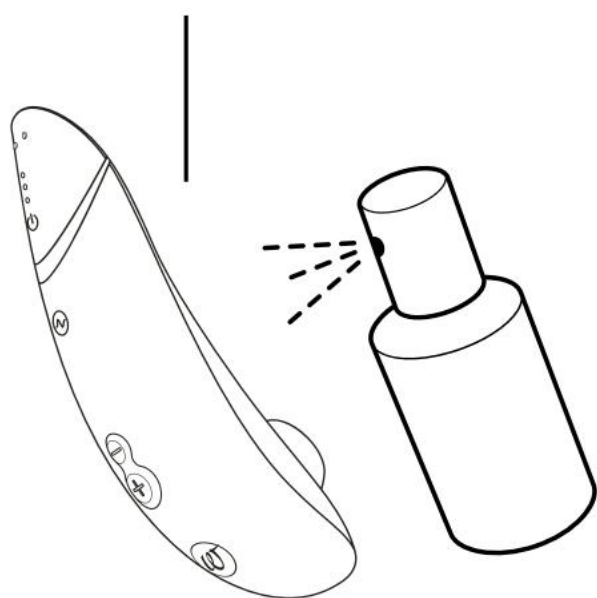

LED zaslon
Raven polnjenja

napol napolnjen

popolnoma napolnjen

skoraj izpraznjen

ČIŠČENJE

operite
pod vodo

nanosite
čistilo za igrače

suho