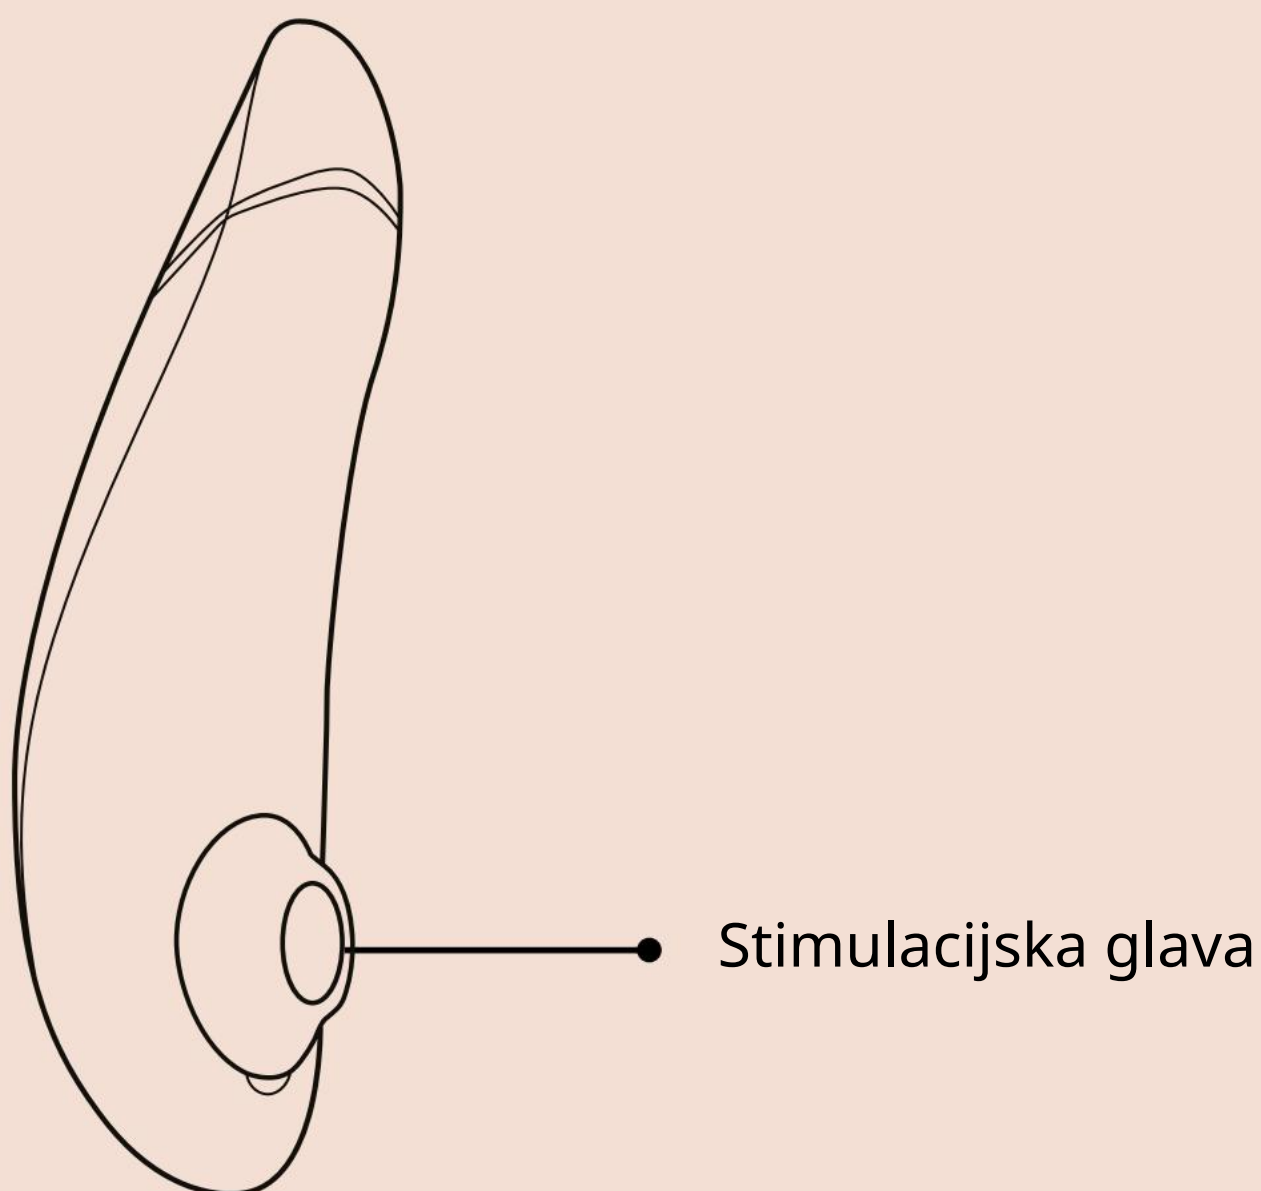

SPLOŠNE INFORMACIJE

OPIS IZDELKA

KAKO UPORABLJATI

1. Vklonite

pritisnite 2
sekundi
LED-lučke
bodo pokazale,
da je
izdelek
vklonjen.

2. Uporaba

Obkrožite svoj klitoris s stimulacijsko glavo in vaše potovanje se začne.