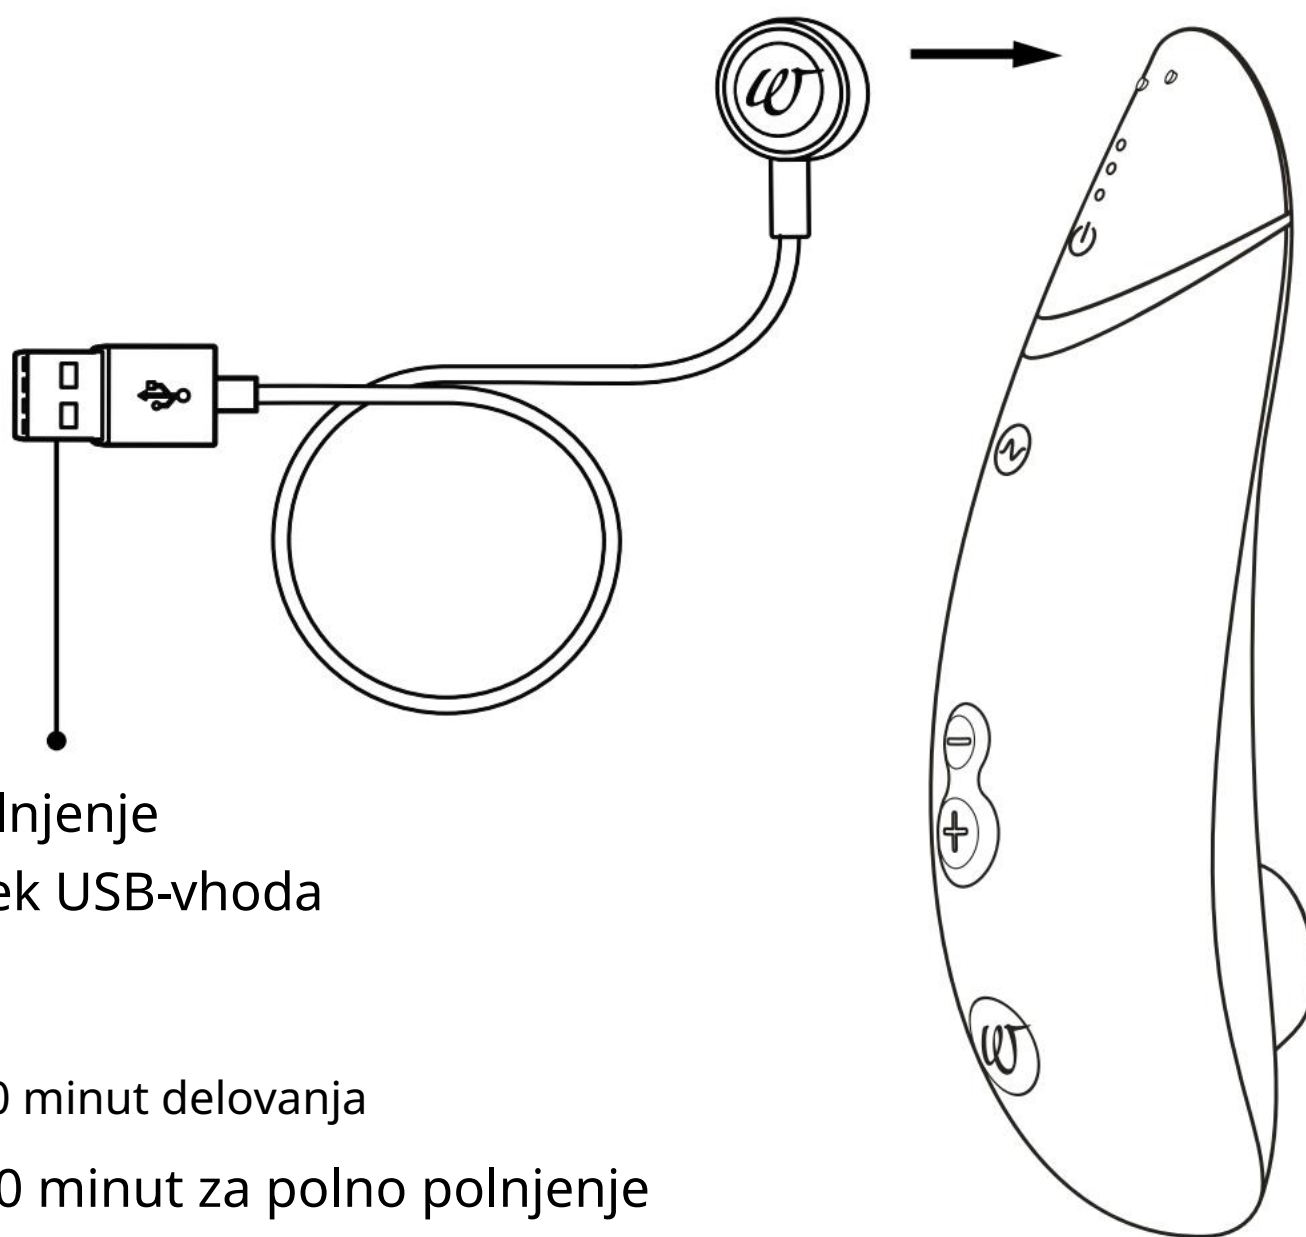

POLNENJE

Pred prvo uporabo napolnite svoj Womanizer.
Prav tako ne pozabite redno polniti baterije Womanizerja,
da zagotovite dolgo življenjsko dobo baterije.

Polnjenje
prek USB-vhoda

240 minut delovanja
120 minut za polno polnjenje

LED zaslon
Raven polnjenja

napol napolnjen

popolnoma napolnjen

skoraj izpraznjen