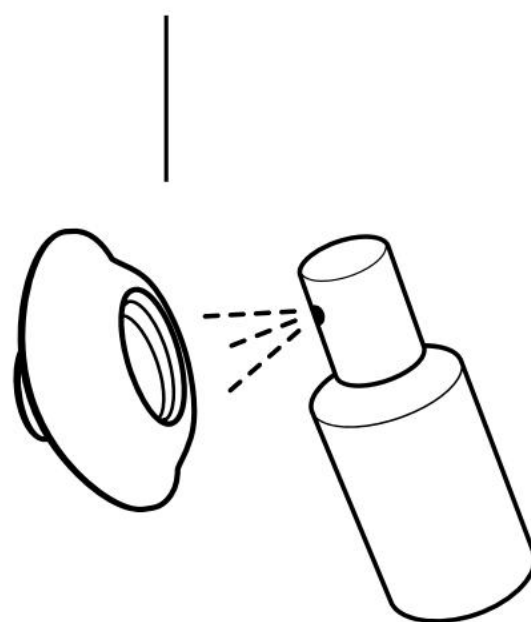

operite
pod vodo