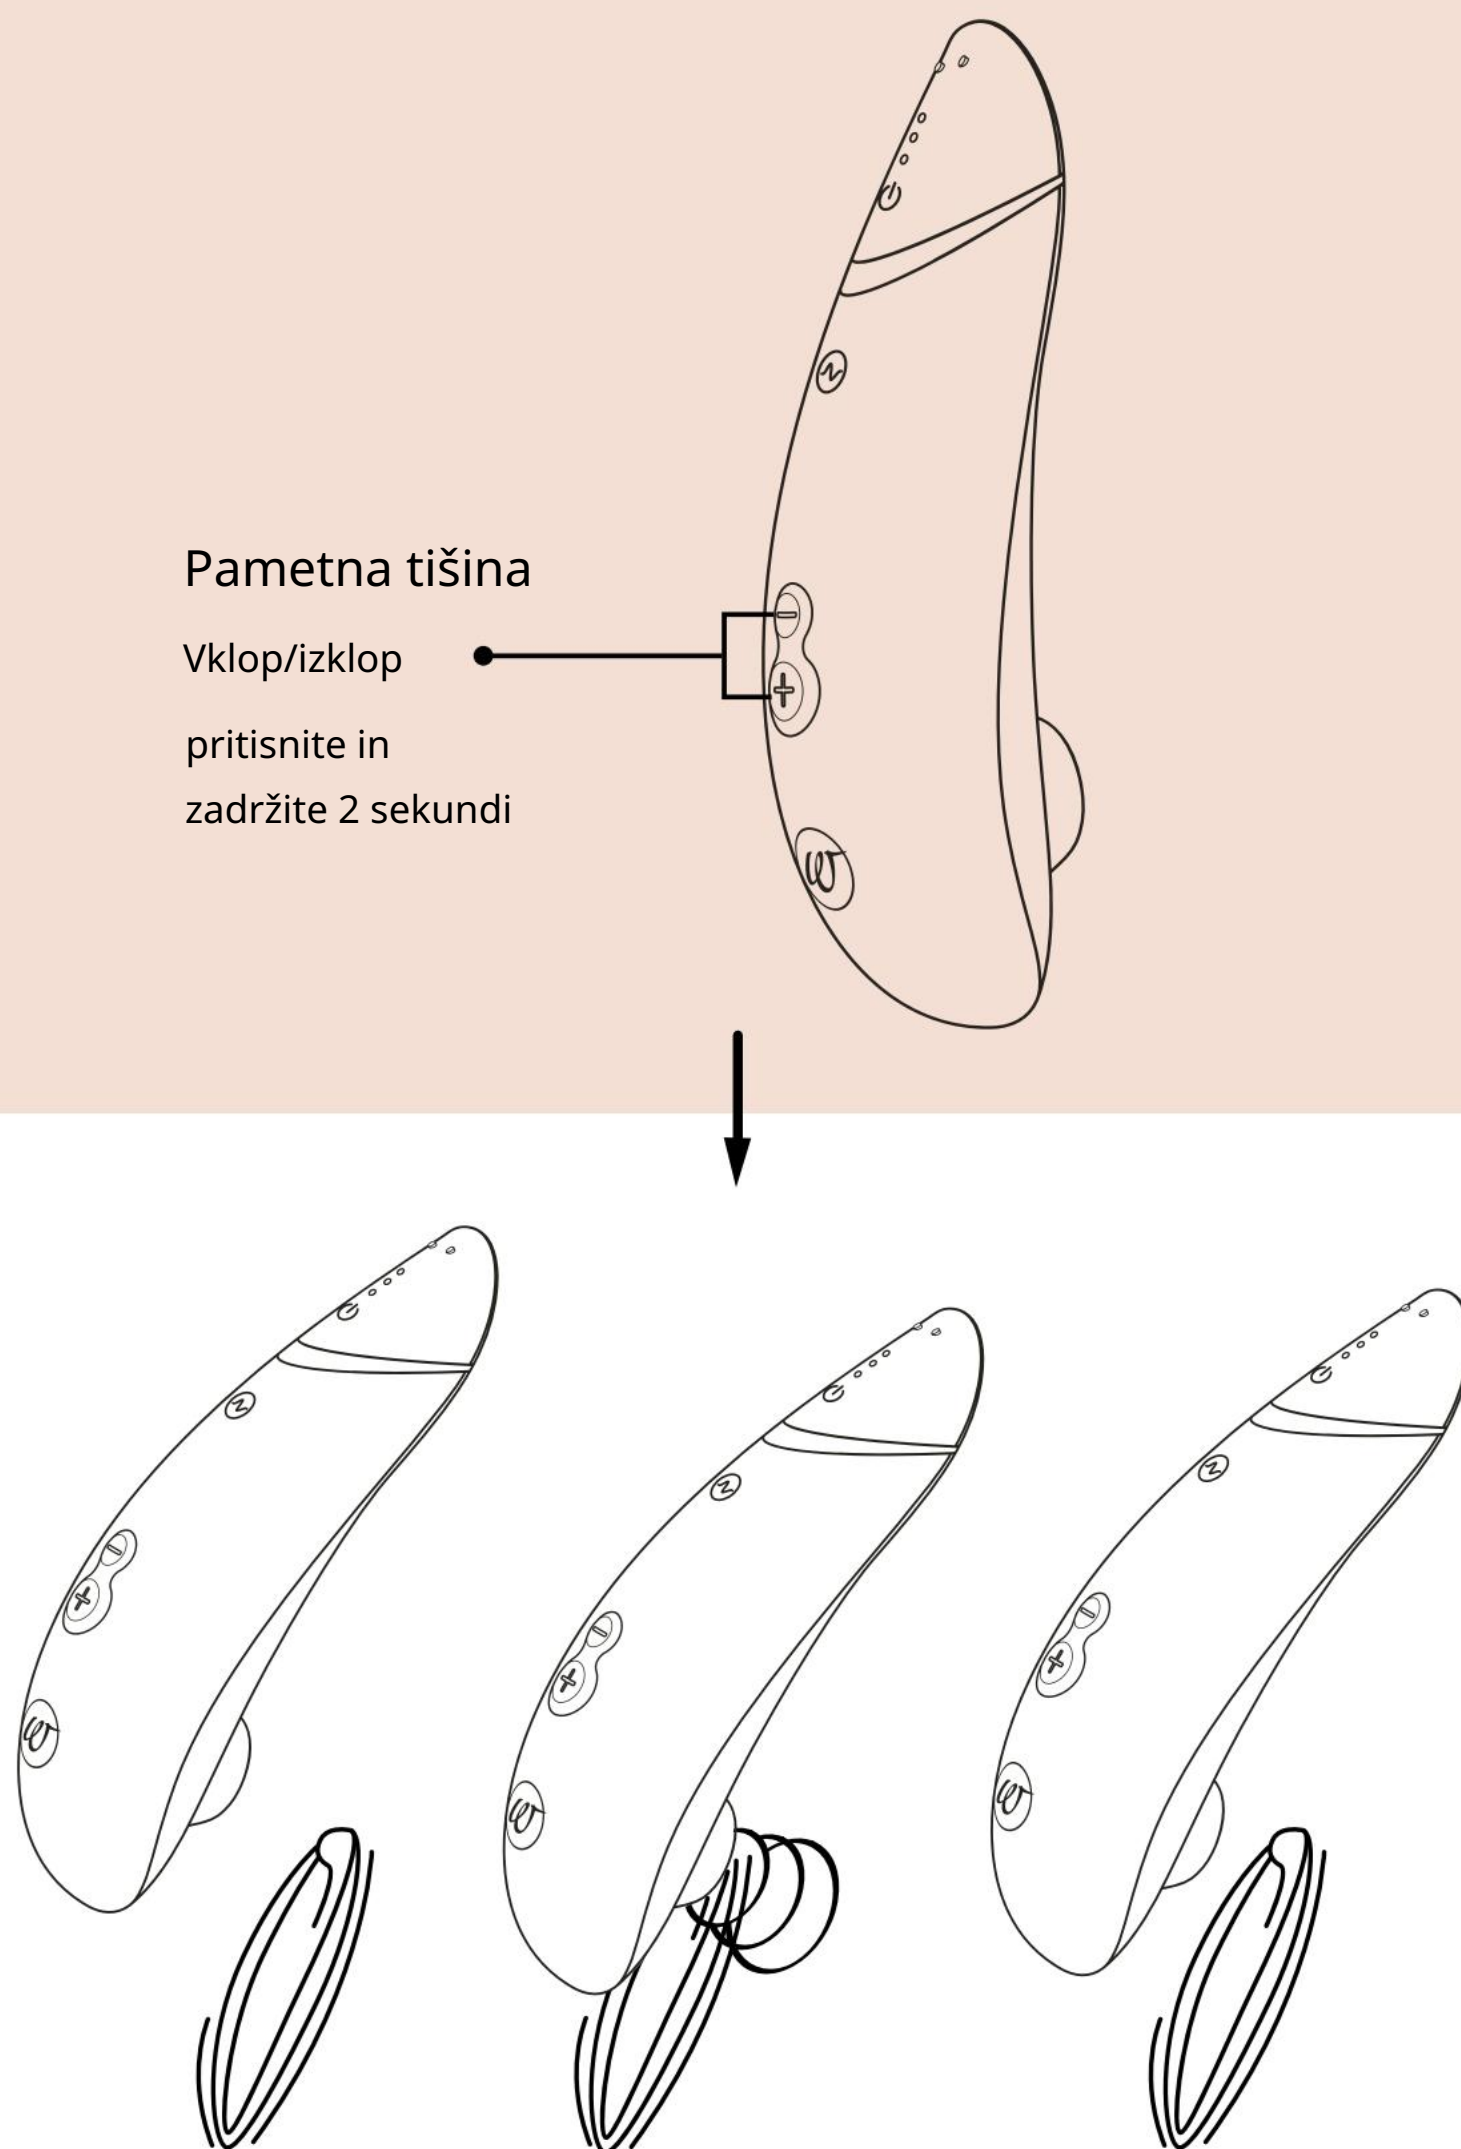

PAMETNA TIŠINA

PREMIUM se vklopi le, ko se skoraj dotika vaše kože.
Pametna tišina bo privzeto vklopljena. Upoštevajte, da se
pri vklopu Womanizerja ne dotikajte nastavka za
stimulacijo, saj sicer funkcija pametne tišine ni zagotovljena.

Če funkcija Smart Silence ne deluje, izklopite Womanizer, priključite polnilni kabel in pustite, da se izdelek nekaj sekund polni. Vaš Womanizer se zdaj ponastavlja. Odstranite polnilni kabel in ponovno vklopite izdelek.